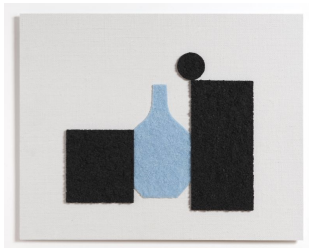

5028
EDGAR RACY
32 Via Fondazza 2022
Carvão e garrafa de vidro moído sobre tela, sobre placa de alumínio
50x40cm